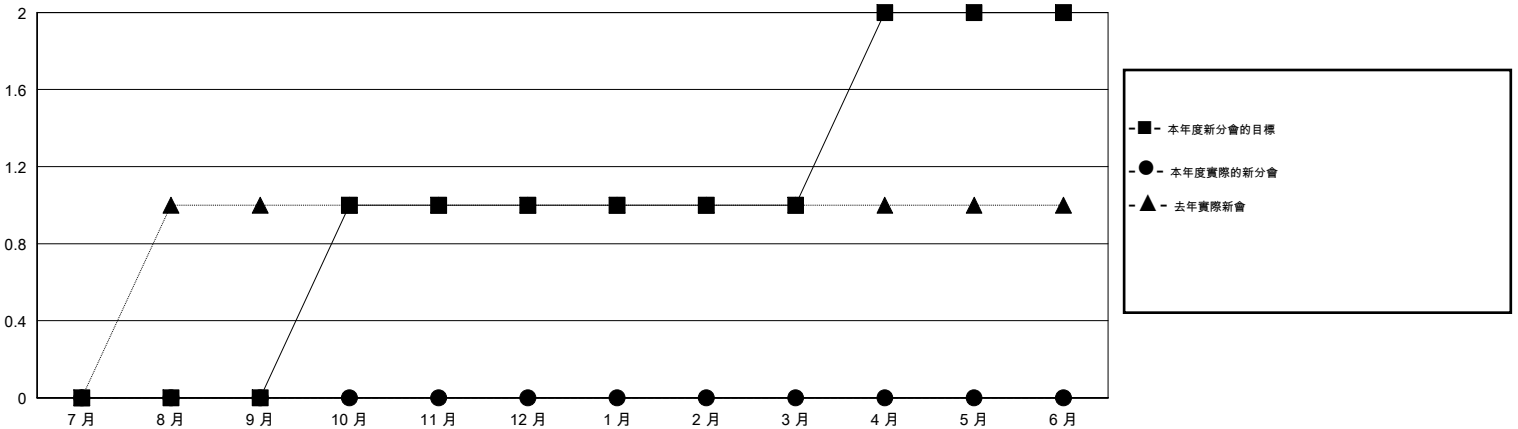

MONTHLY MEMBERSHIP PROGRESS REPORT

District 300D1

Results as of: 8/31/2016

GMT: PEI-JEN CHEN

地點 REP OF CHINA

GMT憲章區 5

分會				
成果 2016-2017				
季	新分會目標	新會	會員流失的分會	淨增/減
7月/8月/9月	0	0	0	0
10月/11月/12月	1	0	0	0
1月/2月/3月	0	0	0	0
4月/5月/6月	1	0	0	0

位會員@每位須繳				
成果 2016-2017				
季	新會員目標	增加的授證/新會員	退會人數	淨增/減
7月/8月/9月	190	238	172	66
10月/11月/12月	105	0	0	0
1月/2月/3月	20	0	0	0
4月/5月/6月	-155	0	0	0

目標與實際新會累積