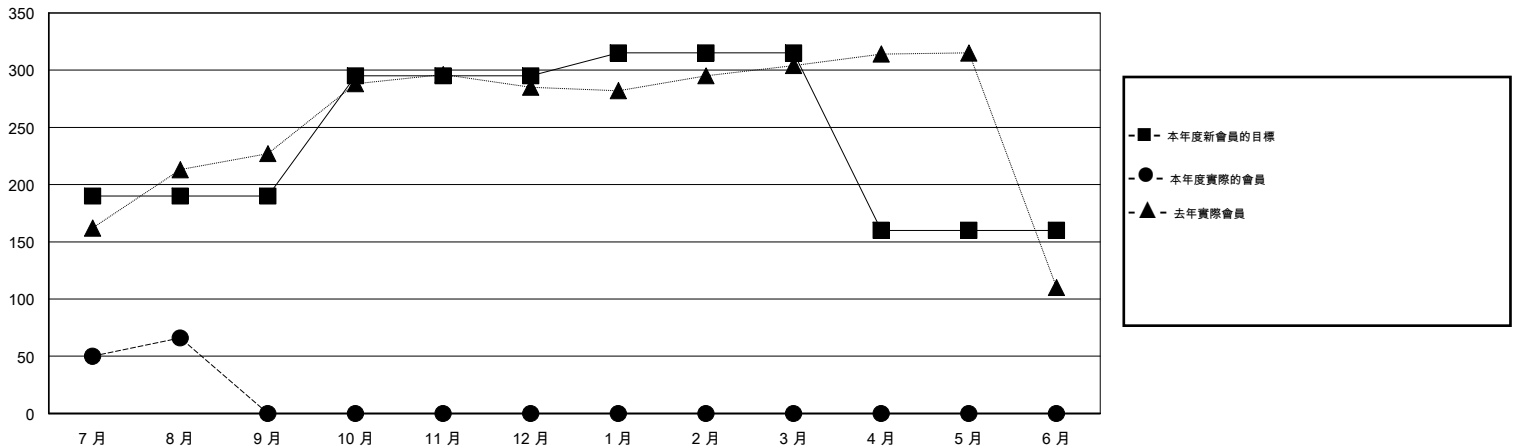

目標和實際會員累積

已取消的分會: 0	63 CLUBS OF 84 增添1位或以上的新會員	性別分佈
放棄的會員		男 2,397 (78.13%)
過世 3		女 671 (21.87%)
分會已取消 0	點擊這裡取得健康評估資料	家庭單位會員 20
其他 169		戶長 10
總計 172		非戶長 10